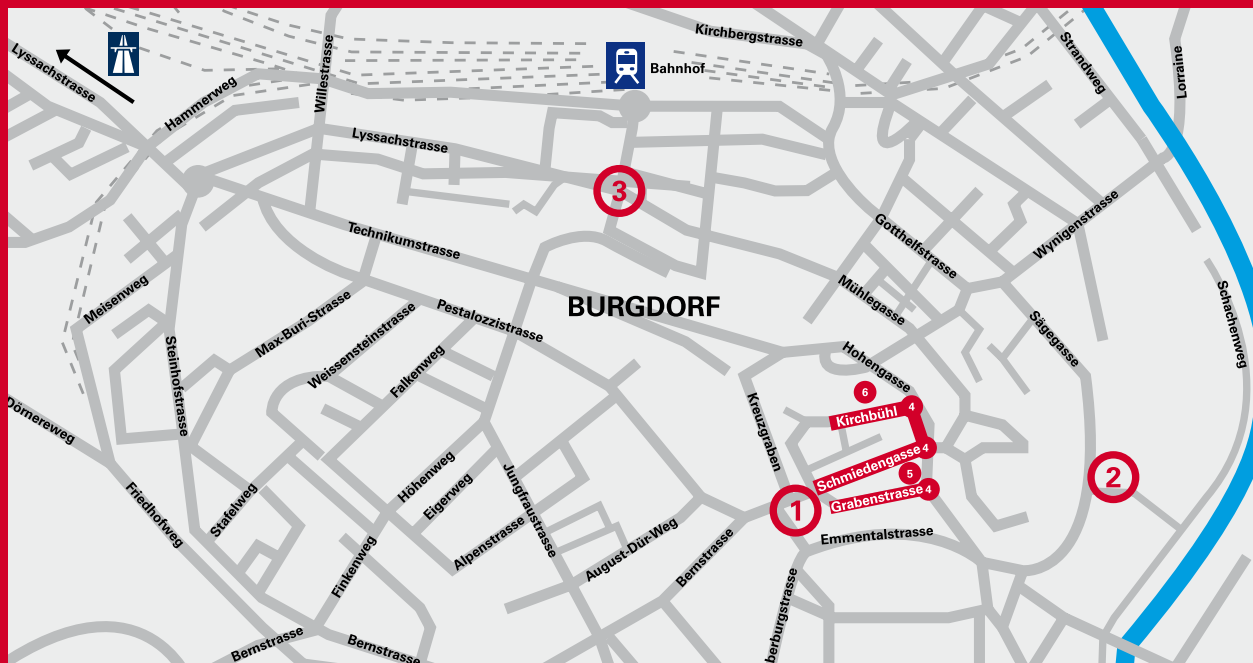

Ort: 3 Ringe in Ober-/Unterstadt

- Ring 1: Gebrüder-Schnell-Terrasse
- Ring 2: Hallenbad-Vorplatz
- Ring 3: Neumarkt-Vorplatz

Ab 12.00 Uhr

Schwingfest-Kulinarik

- Schwingerteller und Festwein fürs leibliche Wohl
- Begleitung durch Schwyzerörgeli-Formation

Ort: Kirchbühl **4**

12.15 Uhr und 13.00 Uhr

Demonstrationsstoss mit dem Unspunnenstein

- durch Peter Michel, Steinstoss-Unspunnensieger
- «Steinheben» für Zuschauende

Ort: Hofstatt-Platz **5**

14.15 Uhr – 15.30 Uhr

Muni-Präsentation

- Der ESAF-Siegermuni «FORS vo dr LUEG» präsentiert sich dem Publikum
- Gespräch mit dem Züchter

Ort: Hofstatt-Platz **5**

15.30 Uhr und 17.00 Uhr

Informationsveranstaltung zum ESAF – Stand der Arbeiten

1 GEBRÜDER-SCHNELL-TERRASSE

2 HALLENBAD-VORPLATZ

3 NEUMARKT-VORPLATZ

4 Gotthelfmärit (Oberstadt)
Schwingfest-Dörfli (Kirchbühl)

5 Unspunnen-Steinstossen
Muni-Präsentation (Hofstatt-Platz)

6 Informationsveranstaltung
(Casino-Theater Burgdorf)