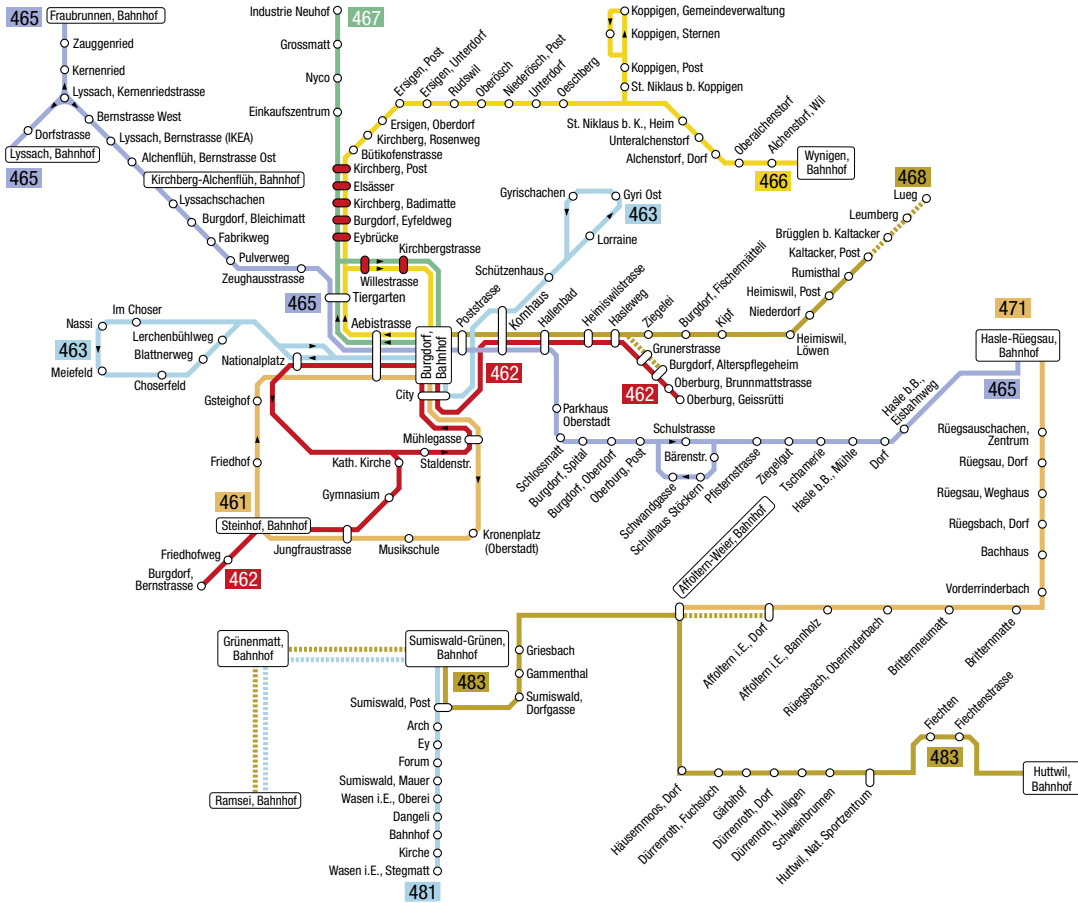

Netzplan Bus.

- 461 Bahnhof–Kronenplatz (Oberstadt)–Steinhof–Bahnhof (Rundkurs)
- 462 Bernstrasse–Gymnasium–Bahnhof–Alterspflegeheim–Oberburg, Geissrütli
- 463 Gyrischachen–Bahnhof–Meiefeld
- 465 Fraubrunnen/Lyssach–Shoppingmeile–Kirchberg-Alchenflüh–Burgdorf–Spital–Oberburg–Hasle-Rüegsau
- 466 Wynigen–Koppigen–Ersigen–Kirchberg–Burgdorf
- 467 Kirchberg Neuhof–Kirchberg–Burgdorf
- 468 Burgdorf–Heimiswil–Kaltacker–Lueg
- 471 Hasle-Rüegsau–Affoltern-Weier
- 481 Sumiswald-Grünen–Wasen i.E. (Ramsei)
- 483 Sumiswald-Grünen–Affoltern-Weier–Huttwil (Ramsei)

 zeitweise

● Haltestellen werden vom 30.8. bis 1.9. nicht bedient. Bitte beachten Sie die Infos an den Haltestellen.

Fahrplan Bus.

Linie 461 ESAF Burgdorf, Bahnhof–Steinhof–Burgdorf, Bahnhof

						⑤	⑤⑥		⑤⑥		⑤⑥		⑤⑥		①		①
Burgdorf, Bahnhof ab	06.00	06.15	06.30	06.46		19.00	19.15	19.30	20.00	20.30	21.00	21.30	22.00	23.00	00.00		
City	06.00	06.15	06.30	06.46		19.00	19.15	19.30	20.00	20.30	21.00	21.30	22.00	23.00	00.00		
Mühlegasse	06.01	06.16	06.31	06.47		19.01	19.16	19.31	20.01	20.31	21.01	21.31	22.01	23.01	00.01		
Kronenplatz	06.03	06.18	06.33	06.49		19.03	19.18	19.33	20.03	20.33	21.03	21.33	22.03	23.03	00.03		
Musikschule	06.04	06.19	06.34	06.50		19.04	19.19	19.34	20.04	20.34	21.04	21.34	22.04	23.04	00.04		
Jungfraustrasse	06.05	06.20	06.35	06.51		19.05	19.20	19.35	20.05	20.35	21.05	21.35	22.05	23.05	00.05		
Burgdorf, Steinhof	06.06	06.21	06.36	06.52		19.06	19.21	19.36	20.06	20.36	21.06	21.36	22.06	23.06	00.06		
Friedhof	06.07	06.22	06.37	06.53		19.07	19.22	19.37	20.07	20.37	21.07	21.37	22.07	23.07	00.07		
Gsteighof	06.08	06.23	06.38	06.54		19.08	19.23	19.38	20.08	20.38	21.08	21.38	22.08	23.08	00.08		
Aebistrasse	06.09	06.24	06.39	06.55		19.09	19.24	19.39	20.09	20.39	21.09	21.39	22.09	23.09	00.09		
Burgdorf, Bahnhof an	06.12	06.27	06.42	06.58		19.12	19.27	19.42	20.12	20.42	21.12	21.42	22.12	23.12	00.12		